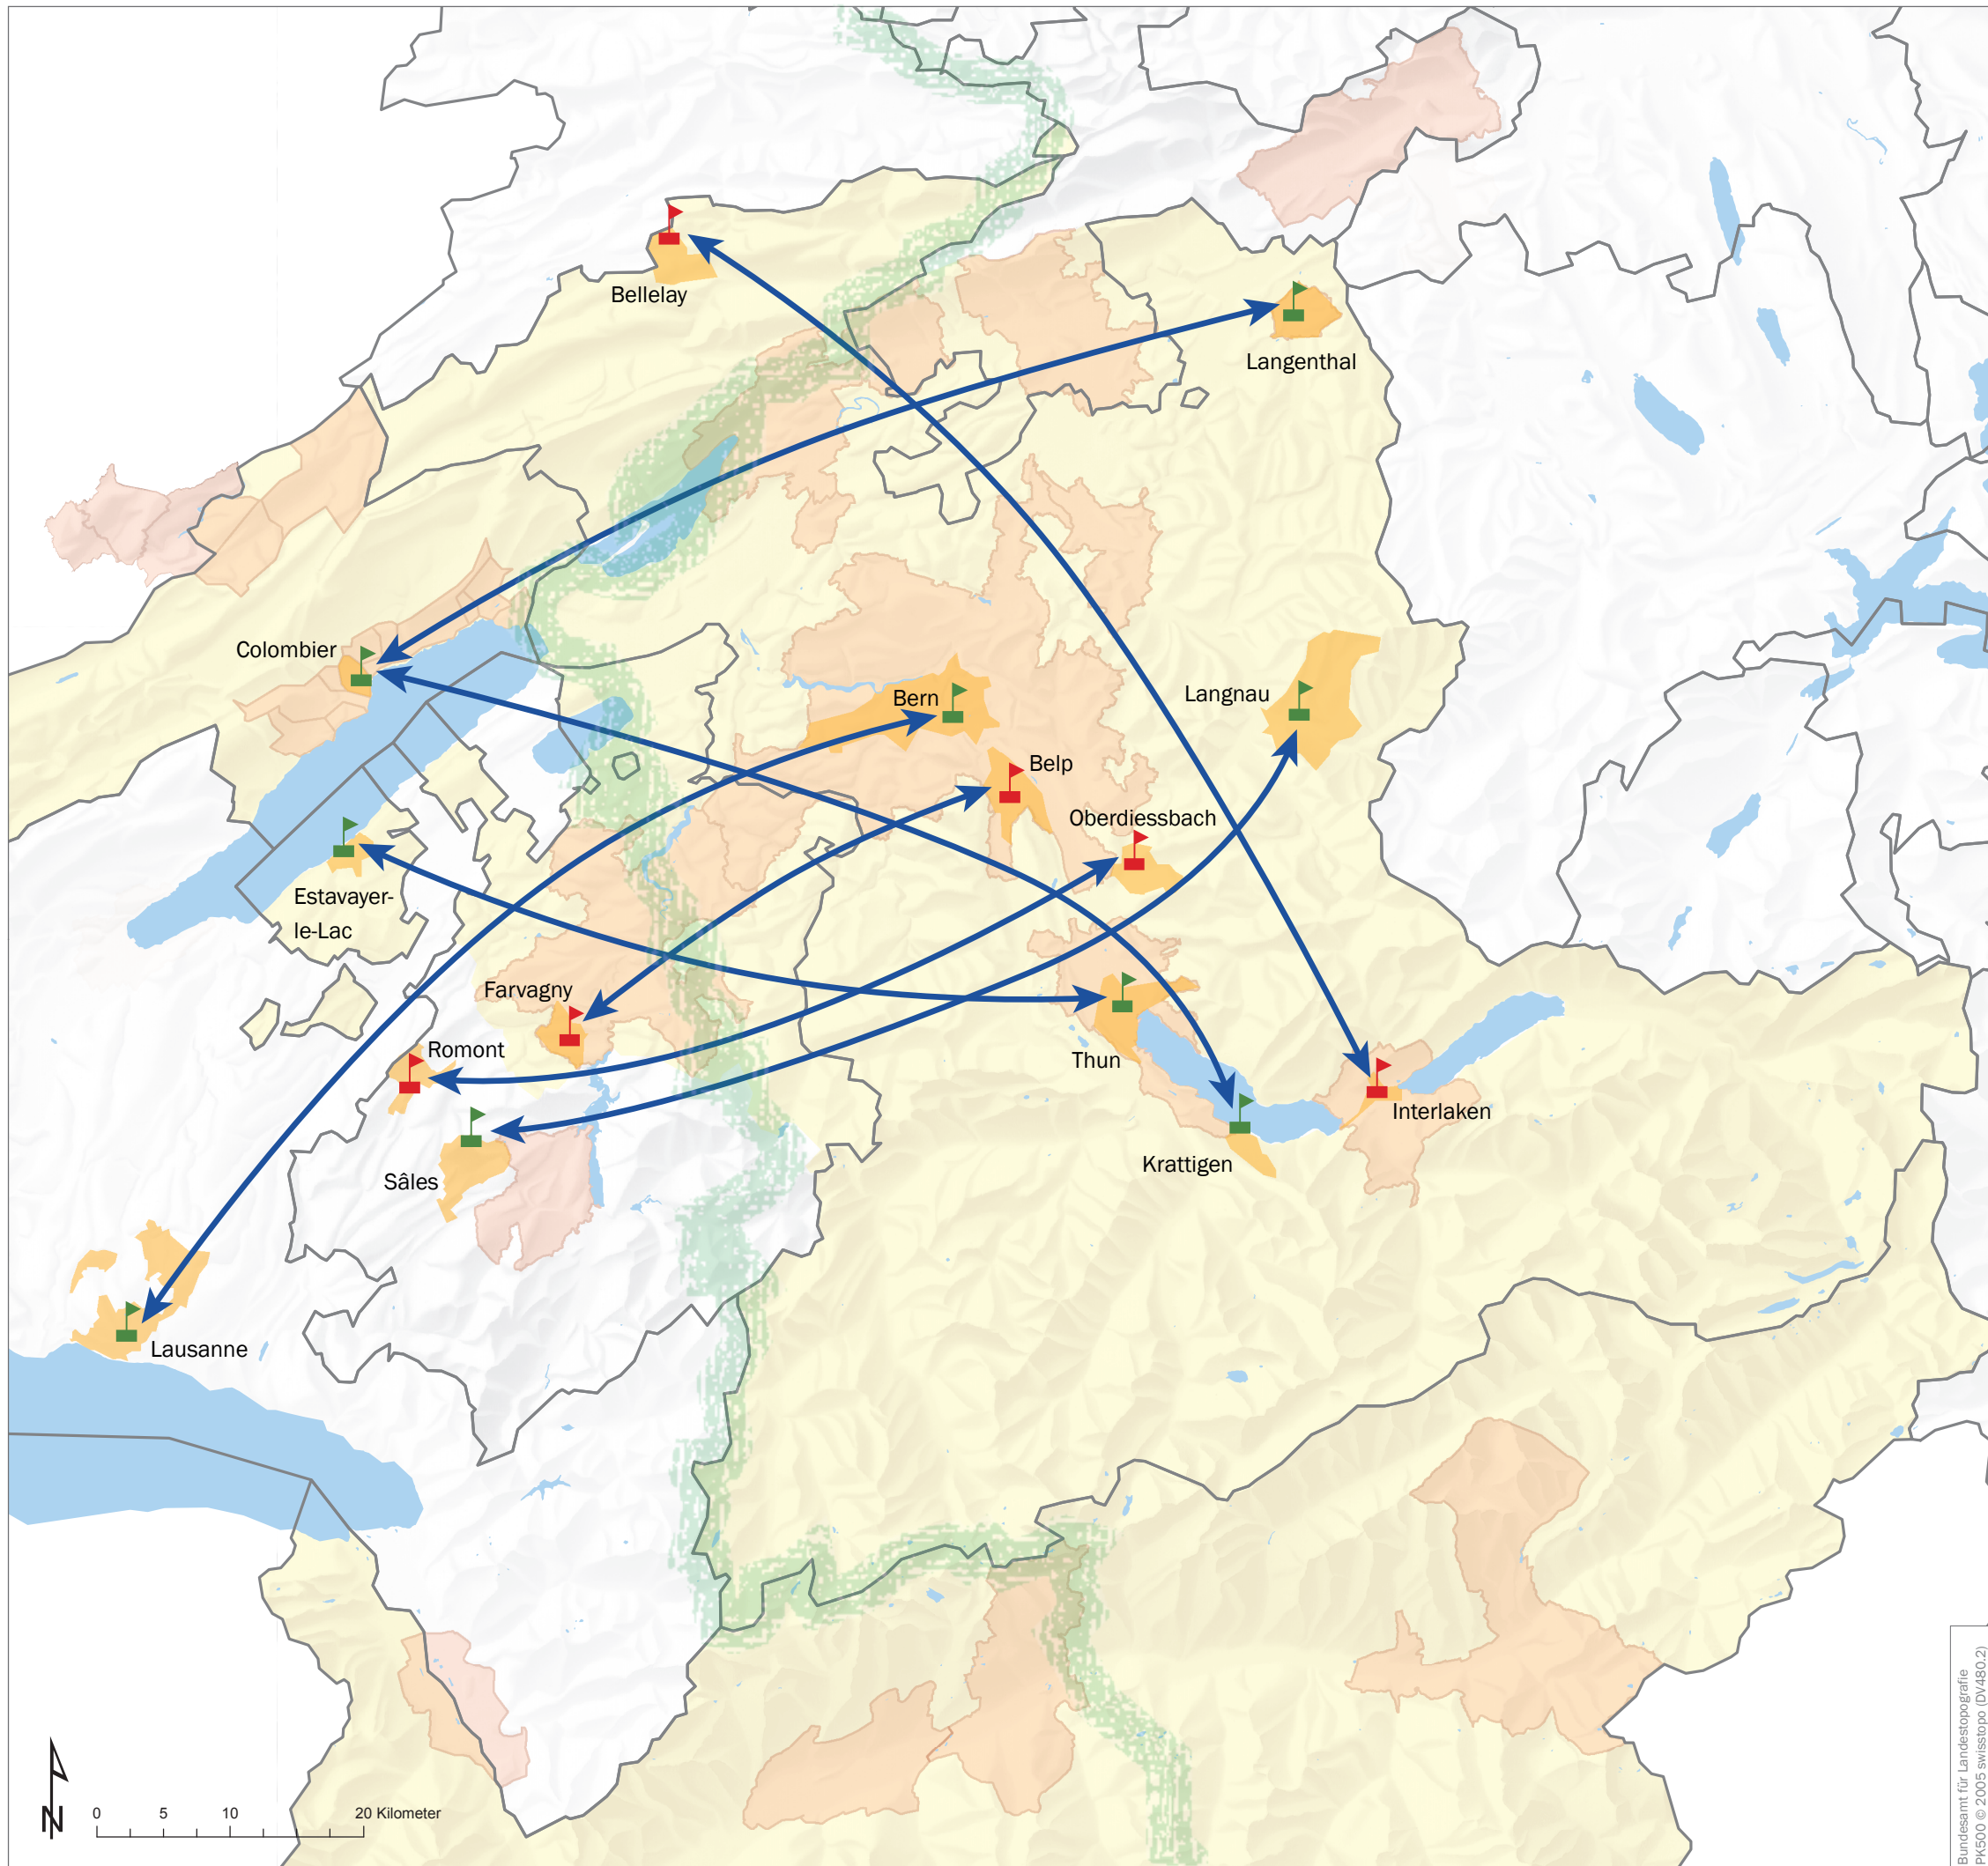

Sprachbad Immersion Hauptstadtregion Schweiz / Région capitale suisse

Legende / Légendes

- Beteiligte Schulen / Écoles participantes**
- Oberstufe / École du Cycle d'Orientation**
- Oberstufenzentrum Belp
 - Sek I Oberdiessbach
 - Sekundarschule Interlaken
 - CO du Gibloux, Farvagny
 - CO de la Glâne, Romont
 - École secondaire de la Courtine, Bellelay

- Primarstufe / École primaire**
- Prim Kirchenfeld, Bern
 - Langenthal Kreuzfeld 1
 - Schule Krattigen
 - PrimRealschule Langnau
 - Schule Neufeld, Thun
 - Lausanne Villamont
 - CESCOLE Colombier
 - Cercle scolaire de Sâles
 - EP Estavayer-le-Lac

↔ Austausch / Echange

■ Beteiligte Gemeinden / Communes participantes

Hinweise /

■ Agglomerationen /

■ Perimeter Hauptstadtregion Schweiz /
Région capitale suisse

■ Sprachgrenze / Frontière

Bern, 10. März 2017

9043_Sprachbad_HRS.ai - fs/mo/za